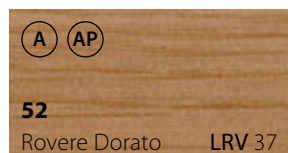

- (AS) Acrovyn sp. 2 mm; liscio (10)
- (BT) Acrovyn Battericida sp. 2 mm; goffratura Suede (6)
- (BS) Acrovyn Battericida sp. 2 mm; liscio (1)

(A) (AF) (AS) (BT) (BS) 9003 Bianco Neve LRV 86	(A) (AF) (AS) (BT) 9010 Bianco Puro LRV 83	(A) (AF) 933 Bianco Missione LRV 74	(A) (AF) 100 Bianco Sporco LRV 73
(A) (AF) (AS) (BT) 801 Grigio Nuvola LRV 64	(A) (AF) 187 Cortecchia LRV 40	(A) (AF) 26 Talpa LRV 24	(A) (AF) 8019 Terra LRV 7
(A) (AF) 7044 Feltro LRV 50	(A) (AF) 136 Grigio Perla LRV 39	(A) (AF) 162 Grigio Scuro LRV 22	(A) (AF) 7043 Grigio Antracite LRV 14
(A) (AF) 260 Grigio Nebbia LRV 80	(A) (AF) (AS) (BT) 24 Grigio Tortora LRV 49	(A) (AF) 7024 Grafite LRV 10	(A) (AF) 108 Nero LRV 8
(A) (AF) (AS) (BT) 11 Azzurro Acqua LRV 50	(A) (AF) 325 Blu Oceano LRV 32	(A) (AF) 112 Blu Pacifico LRV 24	(A) (AF) 520 Porpora LRV 16
(A) (AF) (AS) 1015 Azzurro Ghiaccio LRV 63	(A) (AF) 5018 Laguna LRV 31	(A) (AF) 4030 Blu Baltico LRV 20	(A) (AF) 129 Blu Yale LRV 8
(A) (AF) (AS) (BT) 1510 Verde Mandorla LRV 60	(A) (AF) 22 Anice LRV 56	(A) (AF) 3040 Verde Prato LRV 29	(A) (AF) 6020 Verde Sequoia LRV 13
(A) (AF) (AS) 101 Crema LRV 70	(A) (AF) 16 Oro LRV 66	(A) (AF) 17 Mandarino LRV 47	(A) (AF) 845 Rosso Spettro LRV 15
(A) (AF) (AS) 510 Rosa Sabbia LRV 79	(A) (AF) (AS) 2040 Rosa Corallo LRV 31	(A) (AF) 2050 Rosa Pompelmo LRV 28	(A) (AF) 32 Susina LRV 13

Acrovyn® Lastre e profili

FINITURE DECORATIVE

Legenda

- (A)** Lastre Acrovyn sp. 2 mm; goffatura Suede (12)
- (AP)** Per alcuni profili Acrovyn (12)

È possibile specificare le finiture Acrovyn per le lastre da 2 mm e alcuni profili Acrovyn: