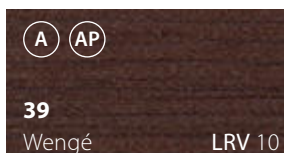

- (AS) Acrovyn sp. 2 mm; liscio (10)
- (BT) Acrovyn Battericida sp. 2 mm; goffratura Suede (6)
- (BS) Acrovyn Battericida sp. 2 mm; liscio (1)

(A) (AF) (AS) (BT) (BS) 9003 Bianco Neve LRV 86	(A) (AF) (AS) (BT) 9010 Bianco Puro LRV 83	(A) (AF) 933 Bianco Missione LRV 74	(A) (AF) 100 Bianco Sporco LRV 73
(A) (AF) (AS) (BT) 801 Grigio Nuvola LRV 64	(A) (AF) 187 Cortecchia LRV 40	(A) (AF) 26 Talpa LRV 24	(A) (AF) 8019 Terra LRV 7
(A) (AF) 7044 Feltro LRV 50	(A) (AF) 136 Grigio Perla LRV 39	(A) (AF) 162 Grigio Scuro LRV 22	(A) (AF) 7043 Grigio Antracite LRV 14
(A) (AF) 260 Grigio Nebbia LRV 80	(A) (AF) (AS) (BT) 24 Grigio Tortora LRV 49	(A) (AF) 7024 Grafite LRV 10	(A) (AF) 108 Nero LRV 8
(A) (AF) (AS) (BT) 11 Azzurro Acqua LRV 50	(A) (AF) 325 Blu Oceano LRV 32	(A) (AF) 112 Blu Pacifico LRV 24	(A) (AF) 520 Porpora LRV 16
(A) (AF) (AS) 1015 Azzurro Ghiaccio LRV 63	(A) (AF) 5018 Laguna LRV 31	(A) (AF) 4030 Blu Baltico LRV 20	(A) (AF) 129 Blu Yale LRV 8
(A) (AF) (AS) (BT) 1510 Verde Mandorla LRV 60	(A) (AF) 22 Anice LRV 56	(A) (AF) 3040 Verde Prato LRV 29	(A) (AF) 6020 Verde Sequoia LRV 13
(A) (AF) (AS) 101 Crema LRV 70	(A) (AF) 16 Oro LRV 66	(A) (AF) 17 Mandarino LRV 47	(A) (AF) 845 Rosso Spettro LRV 15
(A) (AF) (AS) 510 Rosa Sabbia LRV 79	(A) (AF) (AS) 2040 Rosa Corallo LRV 31	(A) (AF) 2050 Rosa Pompelmo LRV 28	(A) (AF) 32 Susina LRV 13

Acrovyn® Lastre e profili

FINITURE DECORATIVE

Legenda

- (A)** Lastre Acrovyn sp. 2 mm; goffatura Suede (12)
- (AP)** Per alcuni profili Acrovyn (12)

È possibile specificare le finiture Acrovyn per le lastre da 2 mm e alcuni profili Acrovyn: