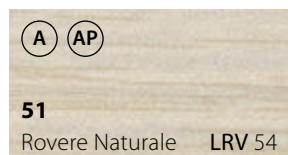

- (AS) Acrovyn sp. 2 mm; liscio (10)
- (BT) Acrovyn Battericida sp. 2 mm; goffratura Suede (6)
- (BS) Acrovyn Battericida sp. 2 mm; liscio (1)

(A) (AF) (AS) (BT) (BS) 9003 Bianco Neve LRV 86	(A) (AF) (AS) (BT) 9010 Bianco Puro LRV 83	(A) (AF) 933 Bianco Missione LRV 74	(A) (AF) 100 Bianco Sporco LRV 73
(A) (AF) (AS) (BT) 801 Grigio Nuvola LRV 64	(A) (AF) 187 Cortecchia LRV 40	(A) (AF) 26 Talpa LRV 24	(A) (AF) 8019 Terra LRV 7
(A) (AF) 7044 Feltro LRV 50	(A) (AF) 136 Grigio Perla LRV 39	(A) (AF) 162 Grigio Scuro LRV 22	(A) (AF) 7043 Grigio Antracite LRV 14
(A) (AF) 260 Grigio Nebbia LRV 80	(A) (AF) (AS) (BT) 24 Grigio Tortora LRV 49	(A) (AF) 7024 Grafite LRV 10	(A) (AF) 108 Nero LRV 8
(A) (AF) (AS) (BT) 11 Azzurro Acqua LRV 50	(A) (AF) 325 Blu Oceano LRV 32	(A) (AF) 112 Blu Pacifico LRV 24	(A) (AF) 520 Porpora LRV 16
(A) (AF) (AS) 1015 Azzurro Ghiaccio LRV 63	(A) (AF) 5018 Laguna LRV 31	(A) (AF) 4030 Blu Baltico LRV 20	(A) (AF) 129 Blu Yale LRV 8
(A) (AF) (AS) (BT) 1510 Verde Mandorla LRV 60	(A) (AF) 22 Anice LRV 56	(A) (AF) 3040 Verde Prato LRV 29	(A) (AF) 6020 Verde Sequoia LRV 13
(A) (AF) (AS) 101 Crema LRV 70	(A) (AF) 16 Oro LRV 66	(A) (AF) 17 Mandarino LRV 47	(A) (AF) 845 Rosso Spettro LRV 15
(A) (AF) (AS) 510 Rosa Sabbia LRV 79	(A) (AF) (AS) 2040 Rosa Corallo LRV 31	(A) (AF) 2050 Rosa Pompelmo LRV 28	(A) (AF) 32 Susina LRV 13

Acrovyn® Lastre e profili

FINITURE DECORATIVE

Legenda

- (A)** Lastre Acrovyn sp. 2 mm; goffatura Suede (12)
- (AP)** Per alcuni profili Acrovyn (12)

È possibile specificare le finiture Acrovyn per le lastre da 2 mm e alcuni profili Acrovyn: